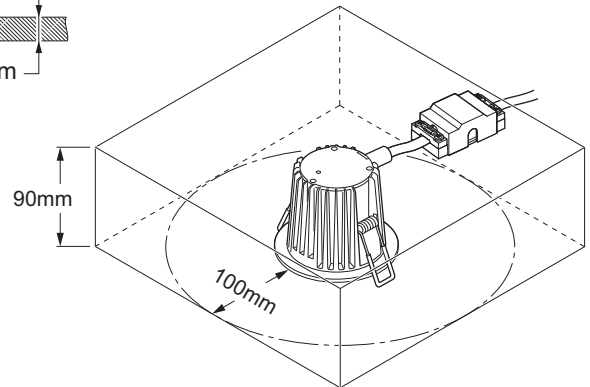

Installation instructions

Instructions de montage
Montageanleitung
Montage instructie
Istruzioni di montaggio

Instrucciones de montaje
Instruções de montagem
Monteringsinstruktioner
Monteringsvejledning

Kokoonpano- ja kiinnitysohjeet
Montaj yönergeleri
Οδηγίες συναρμολόγησης
Instrukcja montażu

Szerelési utasítások
Návod k montáži
ИНСТРУКЦИЯ ПО МОНТАЖУ
Návod k montáži

P

Ø mm

RS120B, Fixed

4x LED

13W

75

0,27

RS121B, Adjustable

86

0,33

Fixed